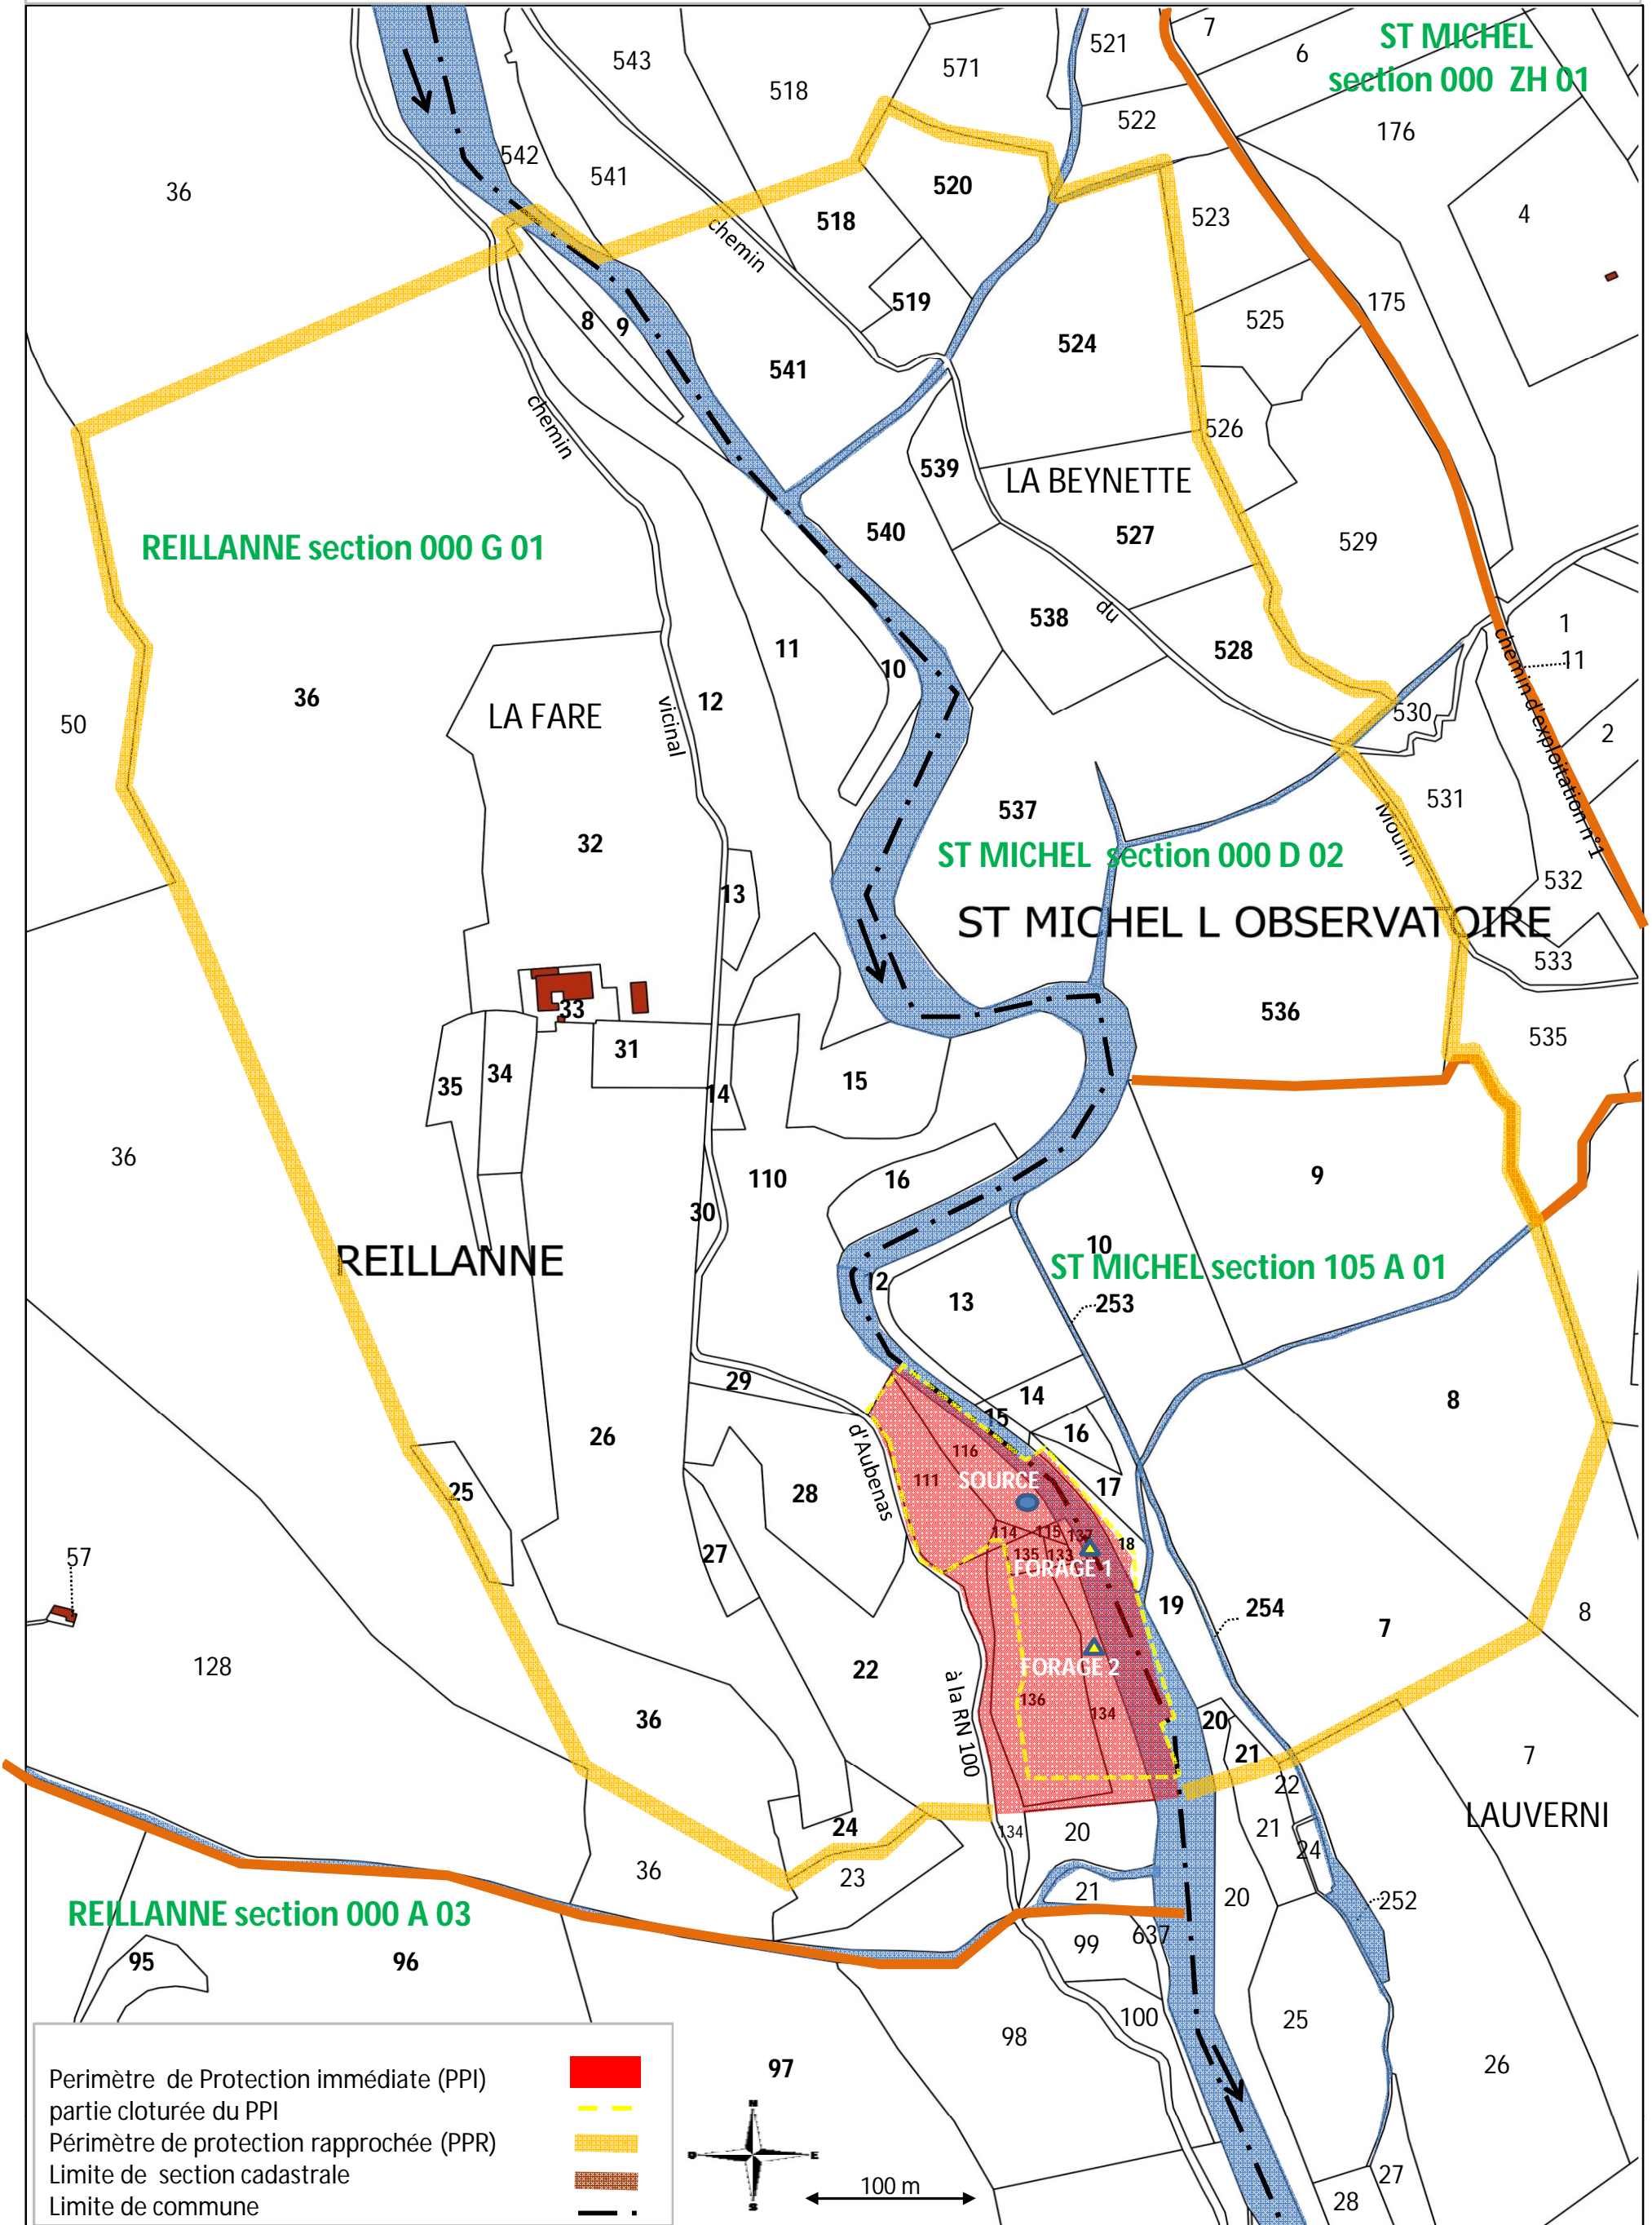

**PLAN DE SITUATION CADASTRAL DES PERIMETRES DE PROTECTION IMMEDIATE ET RAPPROCHEE
DU CHAMP CAPTANT DE LA FARE**

- Perimètre de Protection immédiate (PPI)
- partie cloturée du PPI
- Périumètre de protection rapprochée (PPR)
- Limite de section cadastrale
- Limite de commune